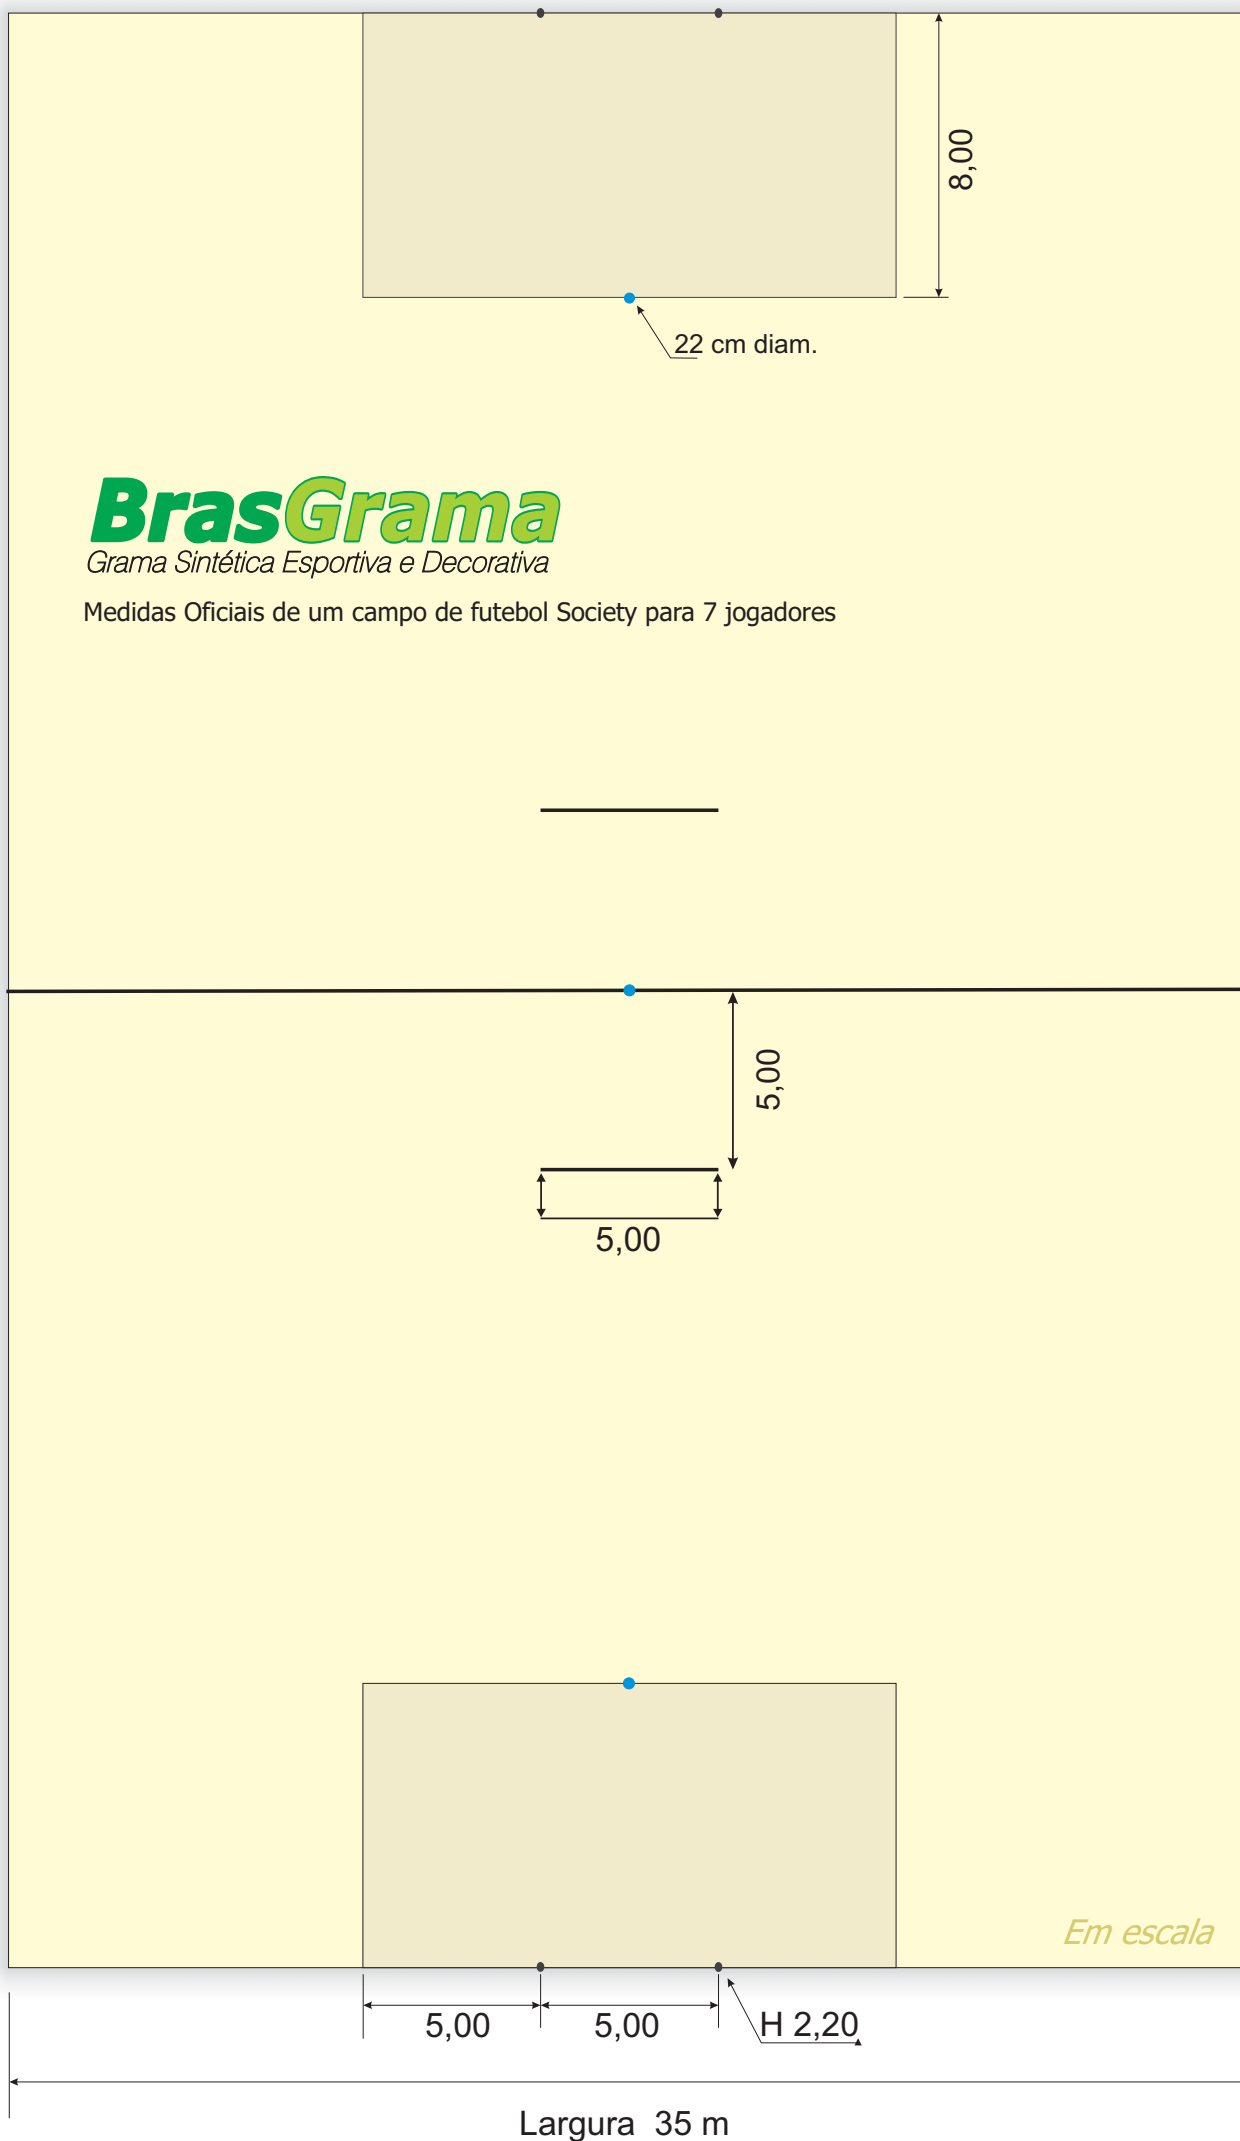

BrasGrama

Grama Sintética Esportiva e Decorativa

Medidas Oficiais de um campo de futebol Society para 7 jogadores

Recomendações:

As linhas laterais e de fundo deverão ter um espaço livre (recuo) de pelo menos 02 m.
A altura das redes de proteção deverá estar acima de 10 m.

Comprimento 55 m

Largura 35 m